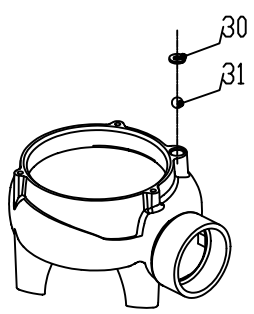

VENTING

POMPDIRECT

T +31 29 445 77 12 Bloemendalerweg 14
info@pompdirect.nl 1382 KC Weesp (NL)

C	SPARE PARTS LIST / ERSATZTEILANSTELLE	33.339 -02
	LIST DE PIÈCES DE RECHANGE	33.339
	MF 404	
	DATE/WE: 21/01/04	McDonald
	Product Certificat