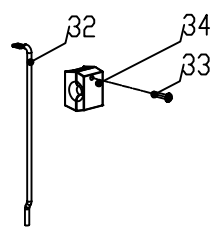

OIL FILL

KS OPTION

VENTING

POMPDIRECT

T +31 29 445 77 12 Bloemendalerweg 14
info@pompdirect.nl 1382 KC Weesp (NL)

C	SPARE PARTS LIST / ERSATZTEILANSTELLE	33.339 -02
	LIST DE PIÈCES DE RECHANGE	33.339
	MF 404	
	DATE/WE: 21/01/04	McDonald
	Product Certificat