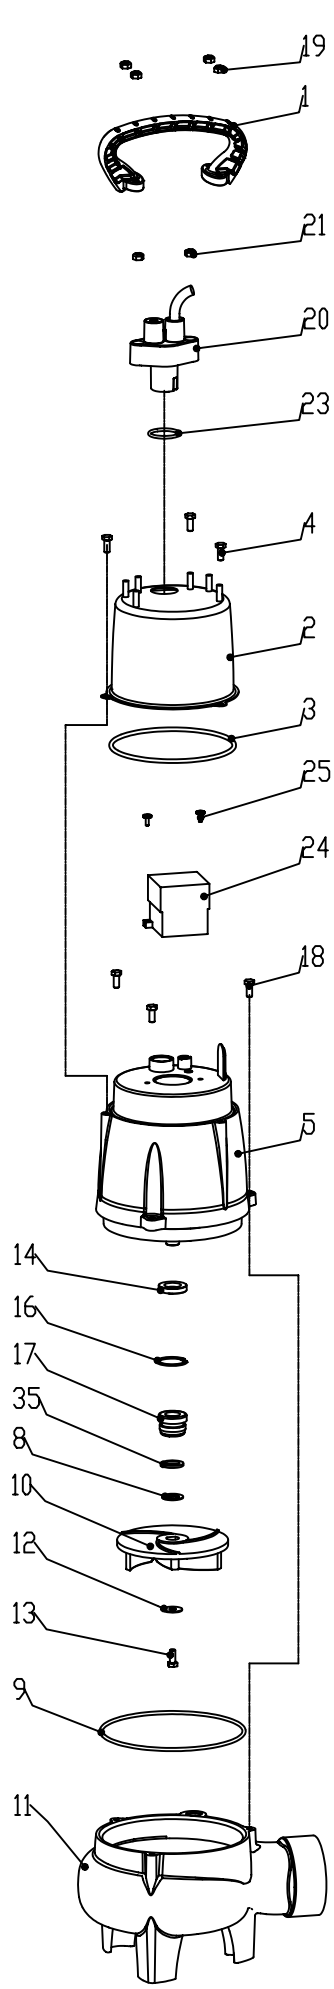

OIL FILL

KS OPTION

VENTING

POMPDIRECT

T +31 29 445 77 12 Bloemendalerweg 14
info@pompdirect.nl 1382 KC Weesp (NL)

C	SPARE PARTS LIST / ERSATZTEILANSTELLE	33.339 -02
	LIST DE PIÈCES DE RECHANGE	33.339
	MF 404	
	DATE/WE: 21/01/04	McDonald
	Product Certificat