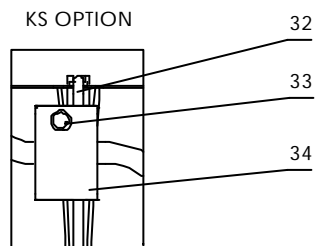

SPARE PARTS LIST/ERSATZTEILLISTE/LISTE DE PIÈCES DE RECHANGE

MF 404 D/KS 50Hz (2001)

(With Cast Iron Motor Housing)

Valid from Serial Number: 100 -

Page :
Issue of : 20/10/11
Supersedes Issue :
Issue No. : 01
Drawing ref. Nr. : ANS13339-00

Pos. No.	Part No.	Kit	Qty	Description	Benennung	Designation	Dimensions /Din	Comments	Price
1	42005004		1	Handle	Handgriff	Poignee			
2	62675031		1	Upper lid	Obererdeckel	Couvercle supérieur			
3	11120415	A	1	O-ring	O-ring	Joint torique	Ø110x3.5 DIN3771		
4	11200229		3	Hexagonal screw	Sechskantschraube	Vis hexagonal	M5x12 DIN933	1.4401	
5	61275149		1	Motor	Motor	Moteur	230/3/50		
5	61275150		1	Motor	Motor	Moteur	400/3/50		
6	11030046		0.02L	Oil	Öl	Huile			
7	42015009		1	Washer	Scheibe	Rondelle	Ø34x18x1.5		
8	42015023		1	Washer	Scheibe	Rondelle			
9	11120423	A	1	O-ring	O-ring	Joint torique	Ø124.5x3 DIN3771		
10	41075043		1	Impeller	Lauftrad	Roue	Ø103/6 H17		
11	31055071		1	Volute	Kreiselkammer	Corps de pompe			
12	11470026		1	Washer	Scheibe	Rondelle	A6.4 DIN9021	1.4401	
13	11200229		1	Hexagonal screw	Sechskantschraube	Vis hexagonal	M5x12 DIN933	1.4401	
14	11090004	A	1	Lip seal	Wellendichtung	Joint à levres	Ø15x35x8 DIN3760		
15	11030046		0.5L	Oil	Öl	Huile			
16	11080078		1	Circlip	Sicherungsring	Circlip	Ø35x1.5 DIN472		
17	11110172		1	Mechanical seal	Gleitringdichtung	Garniture Mecanique	Ø15mm	SIC/SIC	
18	11200303		3	Hexagonal screw	Sechskantschraube	Vis hexagonal	M5x20 DIN933		
19	11400049		4	Hexagonal nut	Sechskantmutter	Ecrou hexagonal	M5 DIN985		
20	43025311		1	Cable EasyFit	Kabel EasyFit	Cable EasyFit	10m Non-KS (WP)	230/3/50	
20	43025309		1	Cable EasyFit	Kabel EasyFit	Cable EasyFit	10m KS (WP)	230/3/50	
20	43025307		1	Cable EasyFit	Kabel EasyFit	Cable EasyFit	3m KS (WP)	230/3/50	
20	43025312		1	Cable EasyFit	Kabel EasyFit	Cable EasyFit	10m Non-KS (WP)	400/3/50	
20	43025310		1	Cable EasyFit	Kabel EasyFit	Cable EasyFit	10m KS (WP)	400/3/50	
20	43025308		1	Cable EasyFit	Kabel EasyFit	Cable EasyFit	3m KS (WP)	400/3/50	
21	11400049		2	Hexagonal nut	Sechskantmutter	Ecrou hexagonal	M5 DIN985		
22	11470017		2	Washer	Scheibe	Rondelle	A5.3 DIN125		
23	11120518	A	1	O-ring	O-ring	Joint torique	Ø25x2.5 DIN3771		
24	13300340		1	Contactora	Schutz	Relais	220-230/3/50		
24	13300347		1	Contactora	Schutz	Relais	380-460/3/50		
25	11260040		2	Lens Head Screw	Flachkopfschraube	*Vis à tête plate	M4x8 DIN85		
26	11650001	A	1	Locking Washer	Klemmscheibe	Rondelle-frein	M8 PVC/NITR		
27	11260100		1	Lens Head Screw	Flachkopfschraube	Vis à tête plate	M8x10 DIN85		
28	11120141	A	1	O-ring	O-ring	Joint torique	Ø7x3 DIN3771		
29	11250121		1	Cylinder screw	Zylinderschraube	Vis à tête cylindrique	M8x10 DIN84		
30	43075086		1	O-ring	O-ring	Joint torique			
31	12990022		1	Ball	Kugel	Bille	Ø10mm		
32	44125009		1	KS Rod	KS Haltestange	KS support flotteur			
33	11370064		1	Self-tapping screw	Zyl.Blechschrabe	Vis	Ø4.0x22 WN1441		
34	41420542		1	KS Bracket	KS Haltewinkel	KS butée flotteur			
	61195088	A	1	Seal kit	Dichtungssatz	Jeu de joint complet			

POMPDIRECT

T +31 29 445 77 12
info@pompdirect.nl

Bloemendalerweg 14
1382 KC Weesp (NL)

SULZER

SPARE PARTS LIST/ERSATZTEILLISTE
LIST DE PIÈCES DE RECHANGE

MF 404D

ANS13.339 -00

DATE/NAME:/B McDonald

CAD CODE/L:ANS13339

Product Center: EM