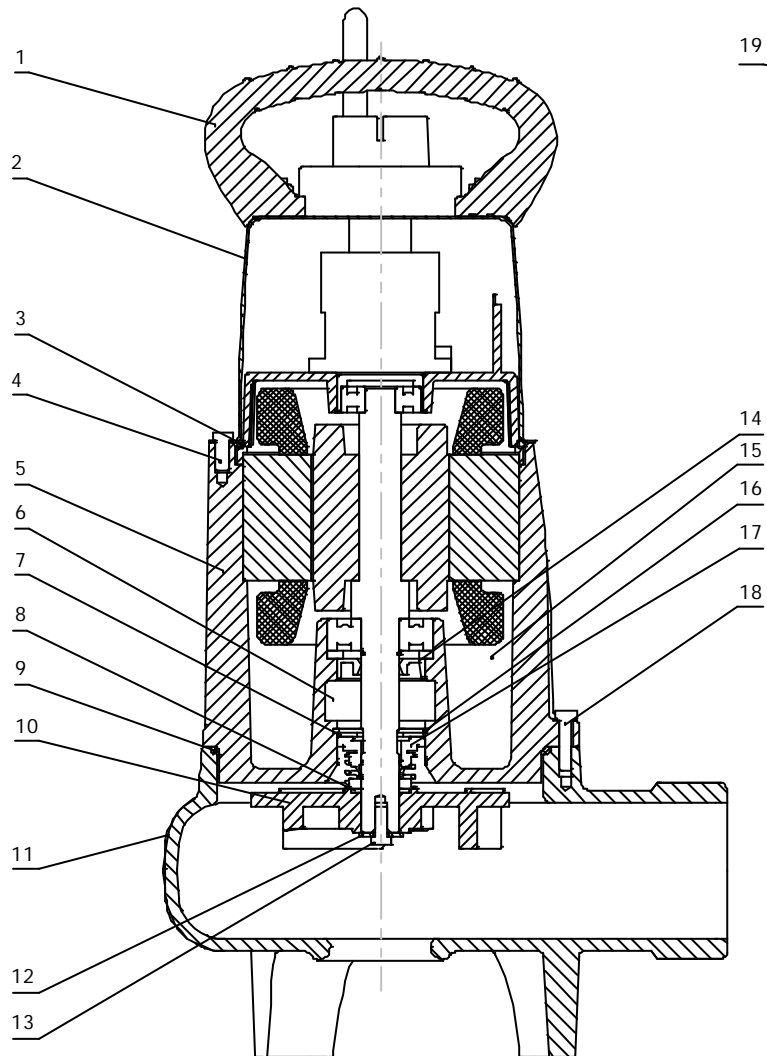

SPARE PARTS LIST/ERSATZTEILLISTE/LISTE DE PIÈCES DE RECHANGE

MF 404 D/KS 50Hz (2001)

(With Cast Iron Motor Housing)

Valid from Serial Number: 100 -

Page :
Issue of : 20/10/11
Supersedes Issue :
Issue No. : 01
Drawing ref. Nr. : ANS13339-00

Pos. No.	Part No.	Kit	Qty	Description	Benennung	Designation	Dimensions /Din	Comments	Price
1	42005004		1	Handle	Handgriff	Poignee			
2	62675031		1	Upper lid	Obererdeckel	Couvercle supérieur			
3	11120415	A	1	O-ring	O-ring	Joint torique	Ø110x3.5 DIN3771		
4	11200229		3	Hexagonal screw	Sechskantschraube	Vis hexagonal	M5x12 DIN933	1.4401	
5	61275149		1	Motor	Motor	Moteur	230/3/50		
5	61275150		1	Motor	Motor	Moteur	400/3/50		
6	11030046		0.02L	Oil	Öl	Huile			
7	42015009		1	Washer	Scheibe	Rondelle	Ø34x18x1.5		
8	42015023		1	Washer	Scheibe	Rondelle			
9	11120423	A	1	O-ring	O-ring	Joint torique	Ø124.5x3 DIN3771		
10	41075043		1	Impeller	Lauftrad	Roue	Ø103/6 H17		
11	31055071		1	Volute	Kreiselkammer	Corps de pompe			
12	11470026		1	Washer	Scheibe	Rondelle	A6.4 DIN9021	1.4401	
13	11200229		1	Hexagonal screw	Sechskantschraube	Vis hexagonal	M5x12 DIN933	1.4401	
14	11090004	A	1	Lip seal	Wellendichtung	Joint à levres	Ø15x35x8 DIN3760		
15	11030046		0.5L	Oil	Öl	Huile			
16	11080078		1	Circlip	Sicherungsring	Circlip	Ø35x1.5 DIN472		
17	11110172		1	Mechanical seal	Gleitringdichtung	Garniture Mecanique	Ø15mm	SIC/SIC	
18	11200303		3	Hexagonal screw	Sechskantschraube	Vis hexagonal	M5x20 DIN933		
19	11400049		4	Hexagonal nut	Sechskantmutter	Ecrou hexagonal	M5 DIN985		
20	43025311		1	Cable EasyFit	Kabel EasyFit	Cable EasyFit	10m Non-KS (WP)	230/3/50	
20	43025309		1	Cable EasyFit	Kabel EasyFit	Cable EasyFit	10m KS (WP)	230/3/50	
20	43025307		1	Cable EasyFit	Kabel EasyFit	Cable EasyFit	3m KS (WP)	230/3/50	
20	43025312		1	Cable EasyFit	Kabel EasyFit	Cable EasyFit	10m Non-KS (WP)	400/3/50	
20	43025310		1	Cable EasyFit	Kabel EasyFit	Cable EasyFit	10m KS (WP)	400/3/50	
20	43025308		1	Cable EasyFit	Kabel EasyFit	Cable EasyFit	3m KS (WP)	400/3/50	
21	11400049		2	Hexagonal nut	Sechskantmutter	Ecrou hexagonal	M5 DIN985		
22	11470017		2	Washer	Scheibe	Rondelle	A5.3 DIN125		
23	11120518	A	1	O-ring	O-ring	Joint torique	Ø25x2.5 DIN3771		
24	13300340		1	Contactora	Schutz	Relais	220-230/3/50		
24	13300347		1	Contactora	Schutz	Relais	380-460/3/50		
25	11260040		2	Lens Head Screw	Flachkopfschraube	*Vis à tête plate	M4x8 DIN85		
26	11650001	A	1	Locking Washer	Klemmscheibe	Rondelle-frein	M8 PVC/NITR		
27	11260100		1	Lens Head Screw	Flachkopfschraube	Vis à tête plate	M8x10 DIN85		
28	11120141	A	1	O-ring	O-ring	Joint torique	Ø7x3 DIN3771		
29	11250121		1	Cylinder screw	Zylinderschraube	Vis à tête cylindrique	M8x10 DIN84		
30	43075086		1	O-ring	O-ring	Joint torique			
31	12990022		1	Ball	Kugel	Bille	Ø10mm		
32	44125009		1	KS Rod	KS Haltestange	KS support flotteur			
33	11370064		1	Self-tapping screw	Zyl.Blechschrabe	Vis	Ø4.0x22 WN1441		
34	41420542		1	KS Bracket	KS Haltewinkel	KS butée flotteur			
	61195088	A	1	Seal kit	Dichtungssatz	Jeu de joint complet			

POMPDIRECT

T +31 29 445 77 12
info@pompdirect.nl

Bloemendalerweg 14
1382 KC Weesp (NL)

SULZER

SPARE PARTS LIST/ERSATZTEILLISTE
LIST DE PIÈCES DE RECHANGE

MF 404D

ANS13.339 -00

DATE/NAME:/B McDonald

CAD CODE/L:ANS13339

Product Center: EM