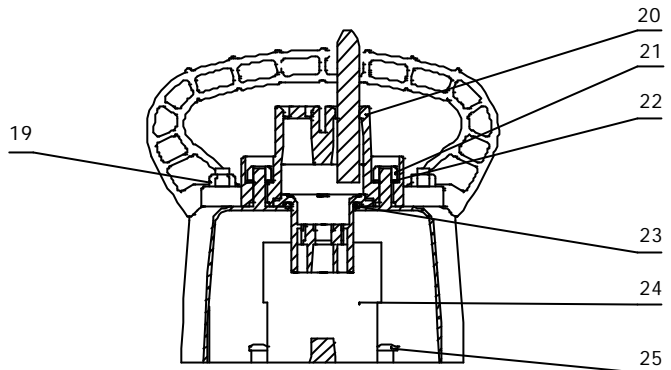

SPARE PARTS LIST/ERSATZTEILLISTE/LISTE DE PIÈCES DE RECHANGE

MF 404 D/KS 50Hz (2001)

(With Cast Iron Motor Housing)

Valid from Serial Number: 100 -

Page :
Issue of : 20/10/11
Supersedes Issue :
Issue No. : 01
Drawing ref. Nr. : ANS13339-00

Pos. No.	Part No.	Kit	Qty	Description	Benennung	Designation	Dimensions /Din	Comments	Price
1	42005004		1	Handle	Handgriff	Poignee			
2	62675031		1	Upper lid	Obererdeckel	Couvercle supérieur			
3	11120415	A	1	O-ring	O-ring	Joint torique	Ø110x3.5 DIN3771		
4	11200229		3	Hexagonal screw	Sechskantschraube	Vis hexagonal	M5x12 DIN933	1.4401	
5	61275149		1	Motor	Motor	Moteur	230/3/50		
5	61275150		1	Motor	Motor	Moteur	400/3/50		
6	11030046		0.02L	Oil	Öl	Huile			
7	42015009		1	Washer	Scheibe	Rondelle	Ø34x18x1.5		
8	42015023		1	Washer	Scheibe	Rondelle			
9	11120423	A	1	O-ring	O-ring	Joint torique	Ø124.5x3 DIN3771		
10	41075043		1	Impeller	Lauftrad	Roue	Ø103/6 H17		
11	31055071		1	Volute	Kreiselkammer	Corps de pompe			
12	11470026		1	Washer	Scheibe	Rondelle	A6.4 DIN9021	1.4401	
13	11200229		1	Hexagonal screw	Sechskantschraube	Vis hexagonal	M5x12 DIN933	1.4401	
14	11090004	A	1	Lip seal	Wellendichtung	Joint à levres	Ø15x35x8 DIN3760		
15	11030046		0.5L	Oil	Öl	Huile			
16	11080078		1	Circlip	Sicherungsring	Circlip	Ø35x1.5 DIN472		
17	11110172		1	Mechanical seal	Gleitringdichtung	Garniture Mecanique	Ø15mm	SIC/SIC	
18	11200303		3	Hexagonal screw	Sechskantschraube	Vis hexagonal	M5x20 DIN933		
19	11400049		4	Hexagonal nut	Sechskantmutter	Ecrou hexagonal	M5 DIN985		
20	43025311		1	Cable EasyFit	Kabel EasyFit	Cable EasyFit	10m Non-KS (WP)	230/3/50	
20	43025309		1	Cable EasyFit	Kabel EasyFit	Cable EasyFit	10m KS (WP)	230/3/50	
20	43025307		1	Cable EasyFit	Kabel EasyFit	Cable EasyFit	3m KS (WP)	230/3/50	
20	43025312		1	Cable EasyFit	Kabel EasyFit	Cable EasyFit	10m Non-KS (WP)	400/3/50	
20	43025310		1	Cable EasyFit	Kabel EasyFit	Cable EasyFit	10m KS (WP)	400/3/50	
20	43025308		1	Cable EasyFit	Kabel EasyFit	Cable EasyFit	3m KS (WP)	400/3/50	
21	11400049		2	Hexagonal nut	Sechskantmutter	Ecrou hexagonal	M5 DIN985		
22	11470017		2	Washer	Scheibe	Rondelle	A5.3 DIN125		
23	11120518	A	1	O-ring	O-ring	Joint torique	Ø25x2.5 DIN3771		
24	13300340		1	Contactora	Schutz	Relais	220-230/3/50		
24	13300347		1	Contactora	Schutz	Relais	380-460/3/50		
25	11260040		2	Lens Head Screw	Flachkopfschraube	*Vis à tête plate	M4x8 DIN85		
26	11650001	A	1	Locking Washer	Klemmscheibe	Rondelle-frein	M8 PVC/NITR		
27	11260100		1	Lens Head Screw	Flachkopfschraube	Vis à tête plate	M8x10 DIN85		
28	11120141	A	1	O-ring	O-ring	Joint torique	Ø7x3 DIN3771		
29	11250121		1	Cylinder screw	Zylinderschraube	Vis à tête cylindrique	M8x10 DIN84		
30	43075086		1	O-ring	O-ring	Joint torique			
31	12990022		1	Ball	Kugel	Bille	Ø10mm		
32	44125009		1	KS Rod	KS Haltestange	KS support flotteur			
33	11370064		1	Self-tapping screw	Zyl.Blechschrabe	Vis	Ø4.0x22 WN1441		
34	41420542		1	KS Bracket	KS Haltewinkel	KS butée flotteur			
	61195088	A	1	Seal kit	Dichtungssatz	Jeu de joint complet			

POMPDIRECT

T +31 29 445 77 12
info@pompdirect.nl

Bloemendalerweg 14
1382 KC Weesp (NL)

SULZER

SPARE PARTS LIST/ERSATZTEILLISTE
LIST DE PIÈCES DE RECHANGE

MF 404D

ANS13.339 -00

DATE/NAME:/B McDonald

CAD CODE/L:ANS13339

Product Center: EM