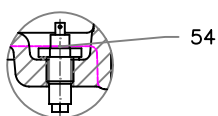

DI (OPTIONAL)
FM