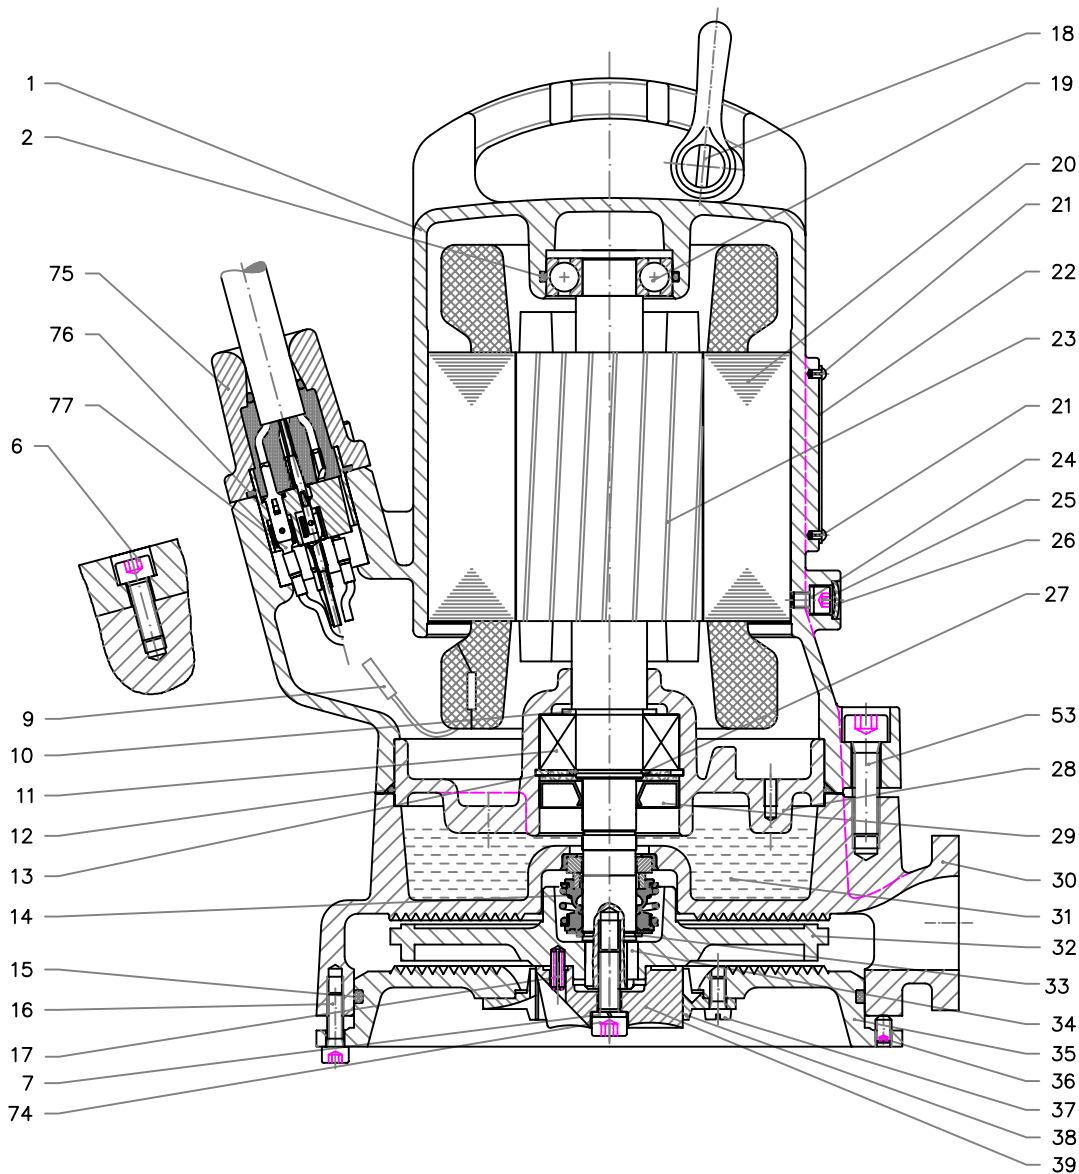

DI (OPTIONAL)
FM