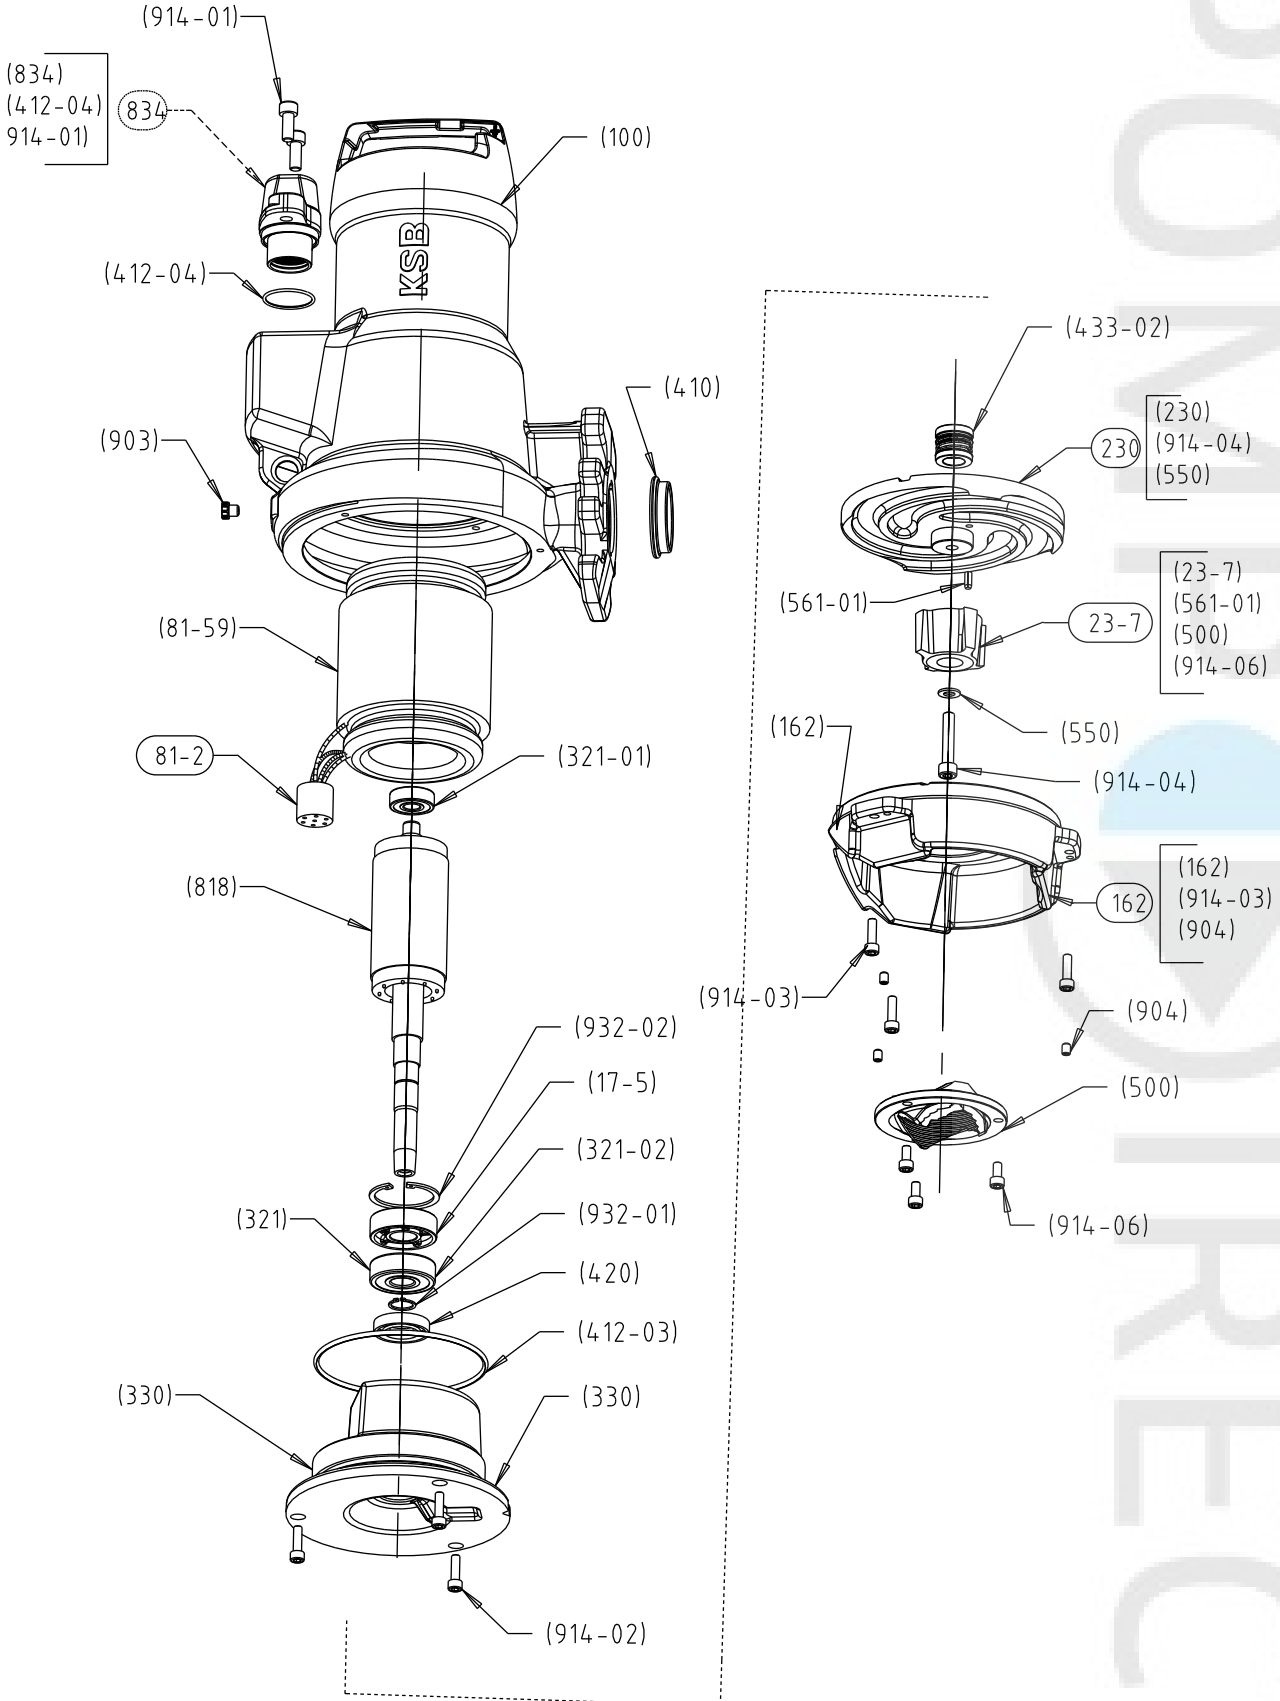

9 Bijbehorende documentatie

9.1 Overzichtstekening met stuklijst

9.1.1 Amarex N S 32 - uitvoering YLG

Afb. 24: Overzichtstekening

Tabel 22: Stuklijst

Onderdeel-nr.	Onderdeelaanduiding	Onderdeel-nr.	Onderdeelaanduiding
100	Huis	561.02	Kerfstift
162	Zuigdeksel	81-2	Stekker
210	As	81-59	Stator
230	Waaier	818	Rotor
321.01/.02	Radiaalkogellager	821	Rotorpakket
330	Lagerstoel	834	Kabeldoorvoer
410	Profielafdichting	914.01/.02/.03/.04	Inbusbout
412.03/.04	O-ring	932.01/.02/.06	Borgring
433.02	Mechanische asafdichting	970	Plaatje

9.2 Explosietekening

Afb. 25: Explosietekeningen