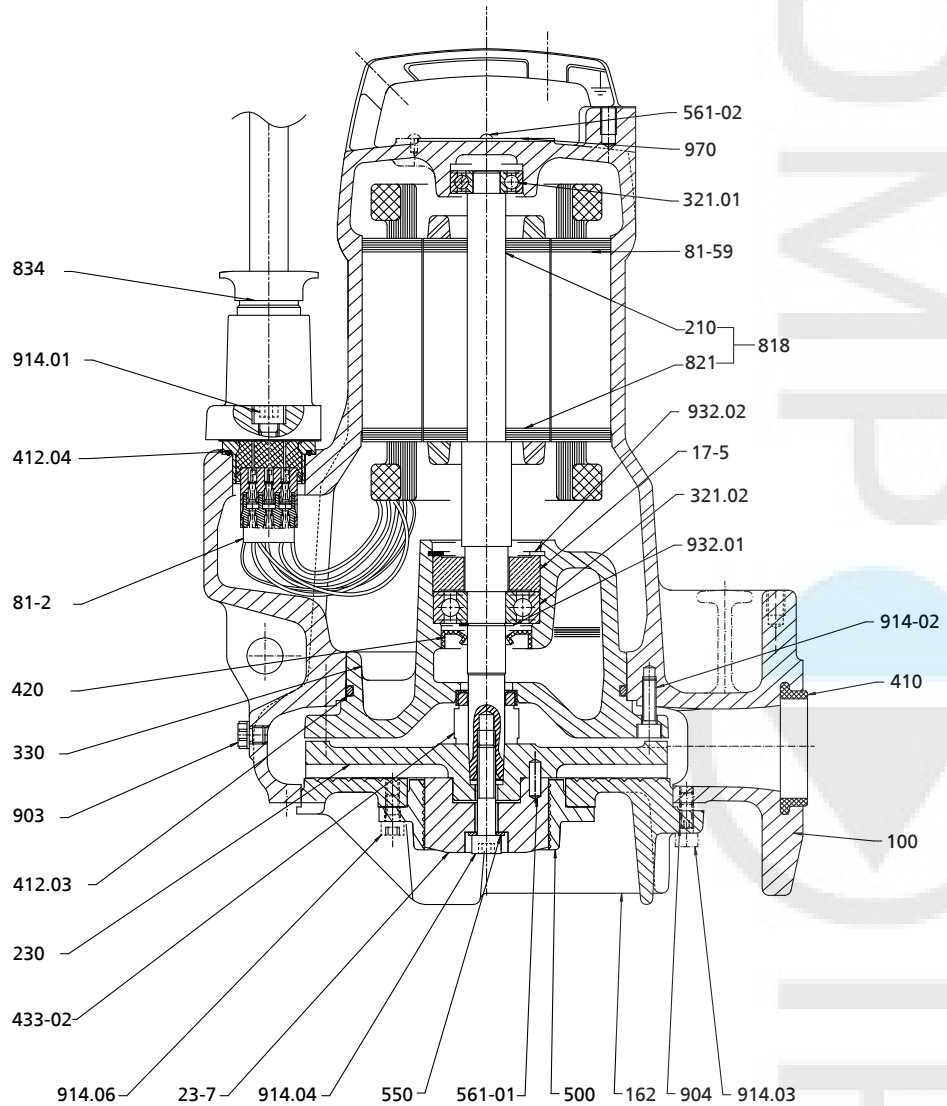

9 Bijbehorende documentatie

9.1 Overzichtstekening met stuklijst

9.1.1 Amarex N S 32 - uitvoering YLG

Afb. 24: Overzichtstekening

Tabel 22: Stuklijst

Onderdeel-nr.	Onderdeelaanduiding	Onderdeel-nr.	Onderdeelaanduiding
100	Huis	561.02	Kerfstift
162	Zuigdeksel	81-2	Stekker
210	As	81-59	Stator
230	Waaier	818	Rotor
321.01/.02	Radiaalkogellager	821	Rotorpakket
330	Lagerstoel	834	Kabeldoorvoer
410	Profielafdichting	914.01/.02/.03/.04	Inbusbout
412.03/.04	O-ring	932.01/.02/.06	Borgring
433.02	Mechanische asafdichting	970	Plaatje

9.2 Explosietekening

Afb. 25: Explosietekeningen